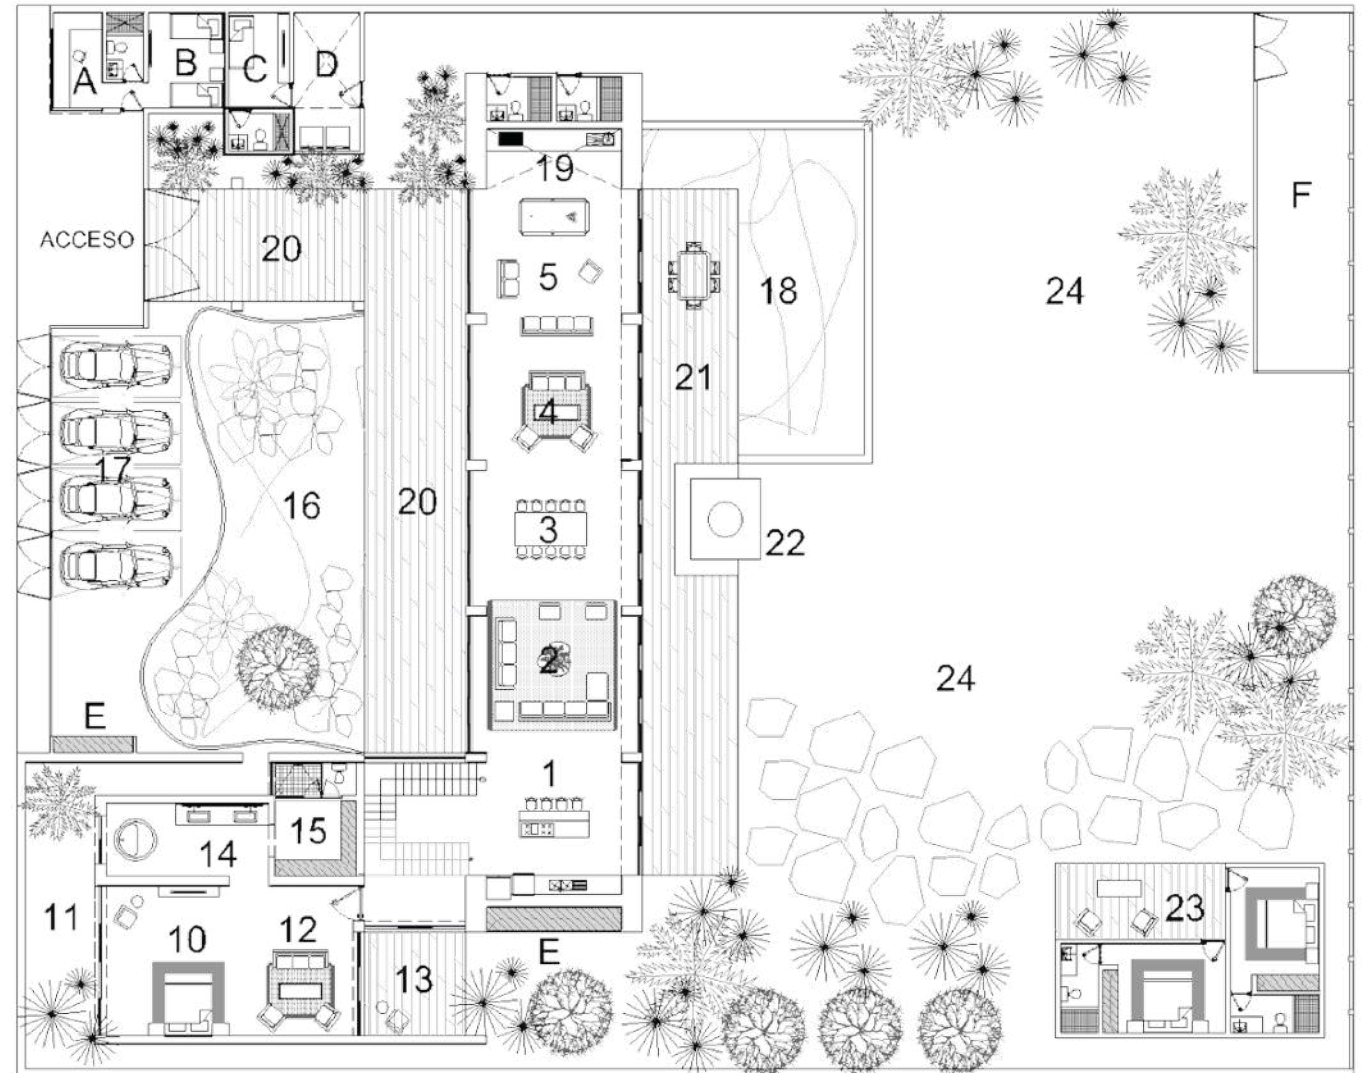

Mini-Rancho Olivo

Mini-Rancho Olivo

Acceso Principal

Planta Arquitectónica

Habitacional

1. Cocina
2. Sala
3. Comedor
4. Recámara Familiar
5. Sala de Juegos
6. Sala de Tv

Villa Principal

10. Habitación Principal
11. Patio Interior
12. Sala
13. Terraza
14. Baño con Tina
15. Vestidor

Social y Amenidades

19. Asador
21. Terraza Pergolada
22. Fire Pit
23. Habitaciones de Visitas

Vive en San Miguel

Planta Baja

Planta Arquitectónica

Habitacional

- 7. Cocina
- 8. Sala
- 9. Comedor

Social y Amenidades